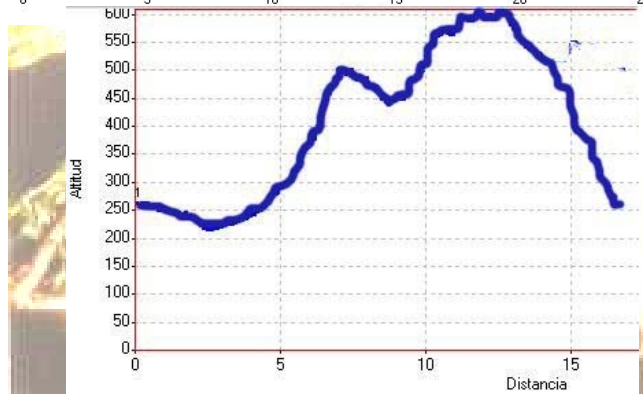

1002607M0ZAK+0A00000

Vandellòs

2007

BTT

Diumenge 17 de juny de 2007

A les 8:00h. Inscripcions i Verificacions
A les 9:00h. Sortida
2 Recorreguts nous
2 Avituallaments
Obsequis i Dutes per a tothom
Lloc de sortida : Pavelló Poliesportiu

Recorregut 1
Distància total: 29 Km.
Desnivell acumulat positiu: 610 m.
Desnivell acumulat negatiu: 610 m.

Recorregut 2
Distància total: 16,11 Km.
Desnivell acumulat positiu: 350 m.
Desnivell acumulat negatiu: 350 m.