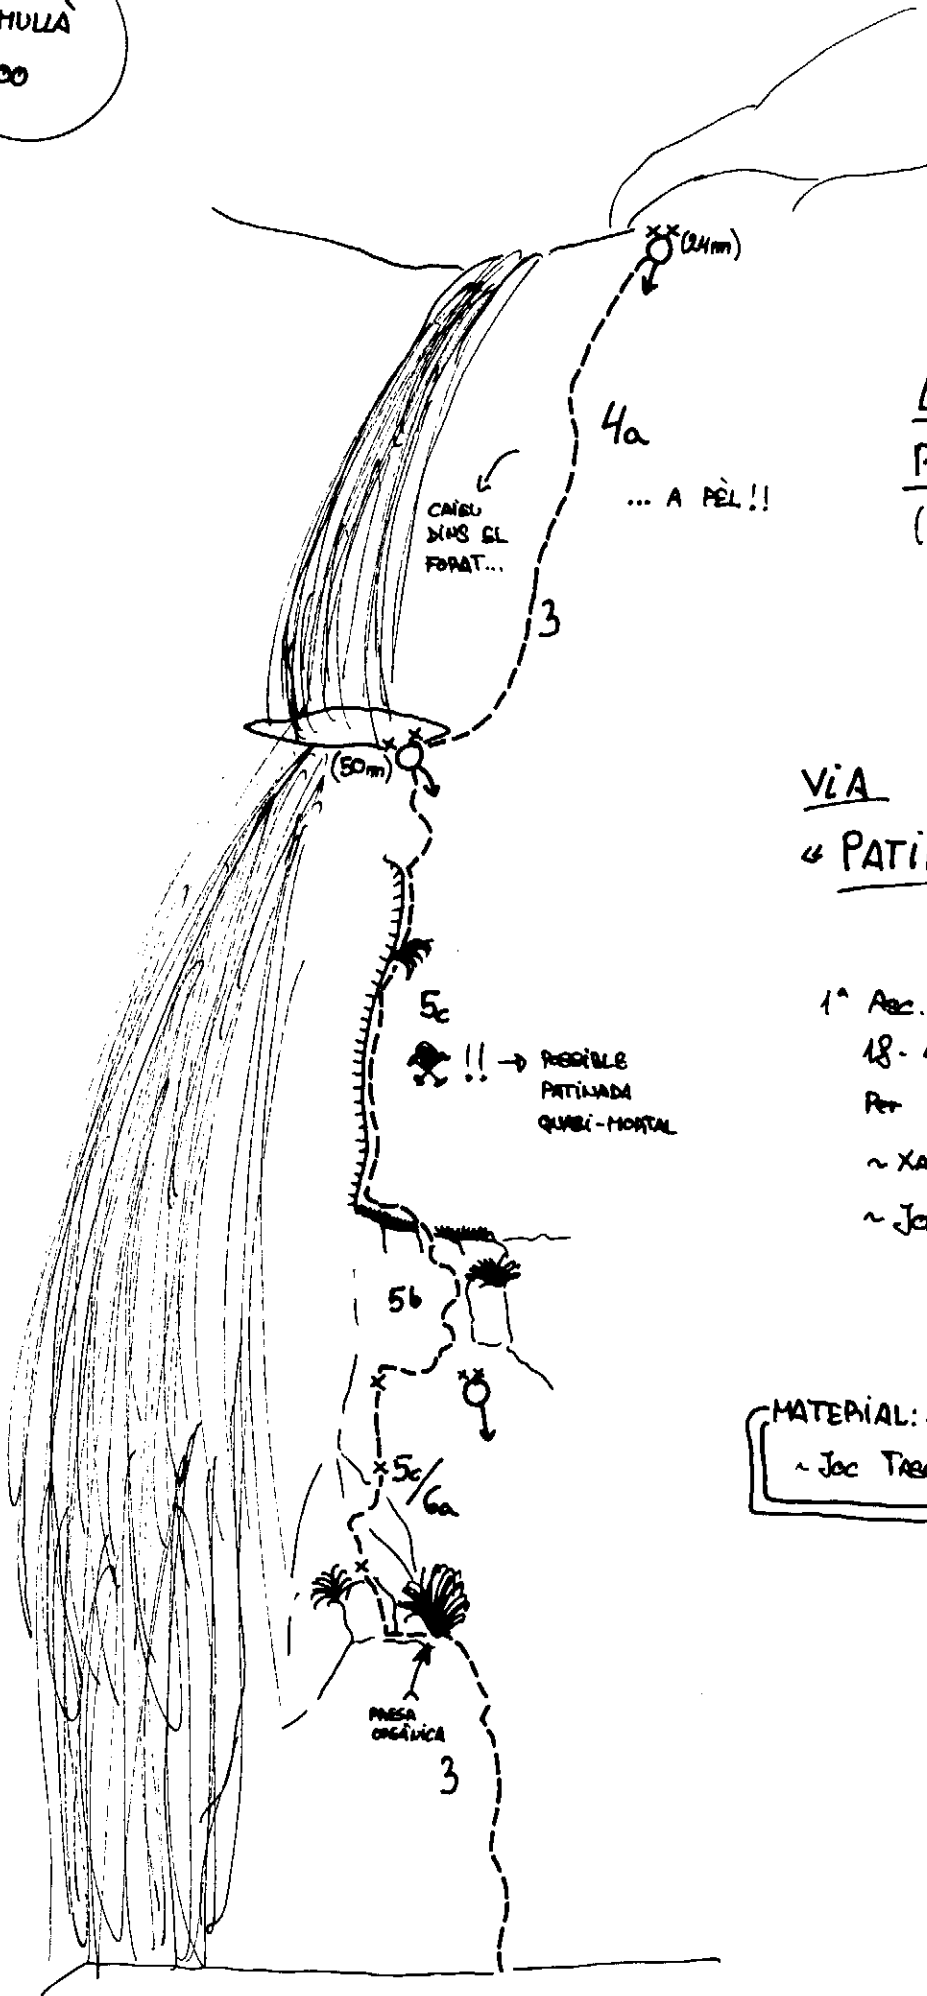

PROJECTE
REMULLÀ
2000

LA CASCADA DE
REMULLÀ
(ELS CASTELLASSOS)

VIA
« PATINOBSKY »

1ª Asc. el
18-4-2000
Per
~ XAVI PRIMO
~ JOSEP E. CASTELLNOU

MATERIAL:
~ JOE TABCONS CABLE