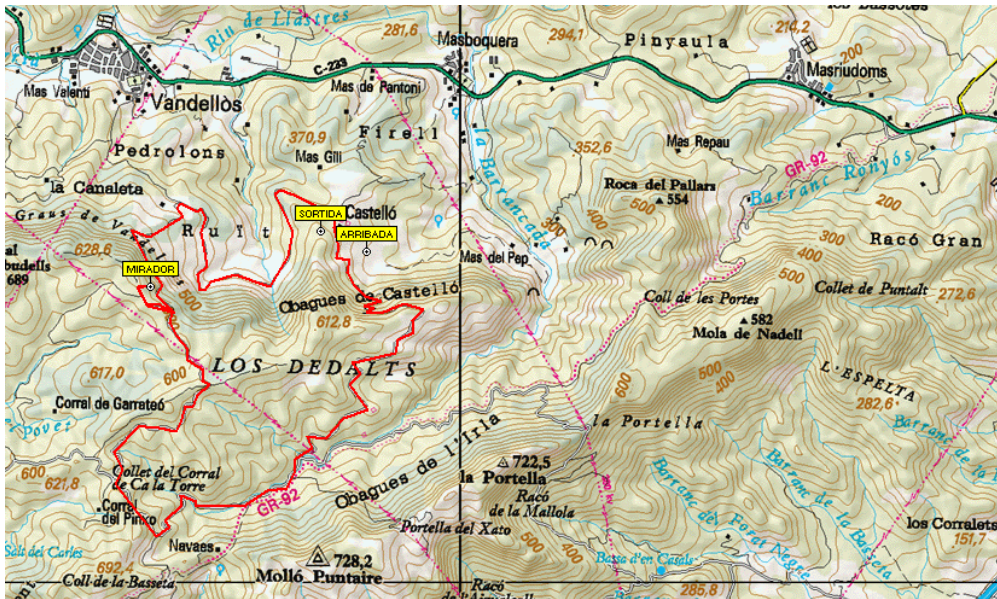

C. CENTRE EXCURSIONISTA SERRES DEL MESTRAL

SORTIDA NOCTURNA 25 de juny de 2010

Recorregut: circular, sortint de Castelló, Mirador Graus dels Dedals, Corral de Ca la Torre, Font de l'Irla, Graus de Castelló, Castelló. Seguidament es farà sopar de Benvinguda de l'estiu. Es recomana portar **frontal o llinterna**. Confirmar assistència abans del dia 24 de juny al telèfon 977820543 (Enriqueta) o a info@serresdelmestral.cat.

Distància recorreguda: 11,2 quilòmetres
Alçada mín: 377 metres, **màx:** 604 metres
Grau de dificultat: ● Fàcil

Punt de Trobada: Oficina de Turisme Hospitalet 20:45
Castelló a les 21h.

Transport: mitjans propis